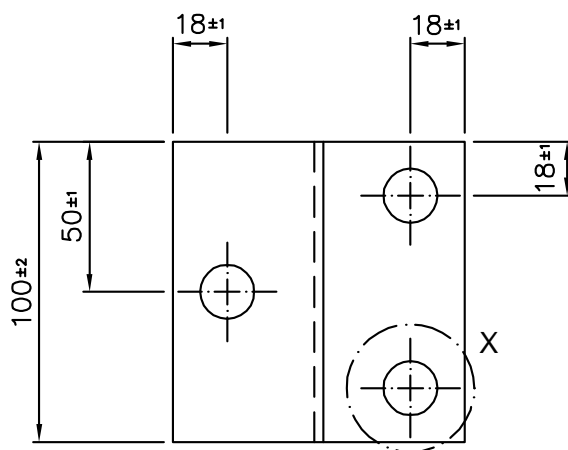

Einzelheit X

<p>Zchg. Nr. K3.3-103 Stand: 12/04</p>	<p>Gleitschutz - Versteifungsbügel ESP</p>	<p>Teil Nr. 23.51</p>	<p>GÜTEZEICHEN RAL STAHL-SCHUTZPLANKEN</p>
<p>Gütegemeinschaft Stahlschutzplanken e.V.</p>			