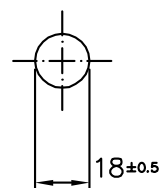

Einzelheit X

<p>Zchg. Nr. K3.3-103 Stand: 12/04</p>	<p>Gleitschutz - Versteifungsbügel ESP</p>	<p>Teil Nr. 23.51</p>	<p>GÜTEZEICHEN RAL STAHL-SCHUTZPLANKEN</p>
<p>Gütegemeinschaft Stahlschutzplanken e.V.</p>			